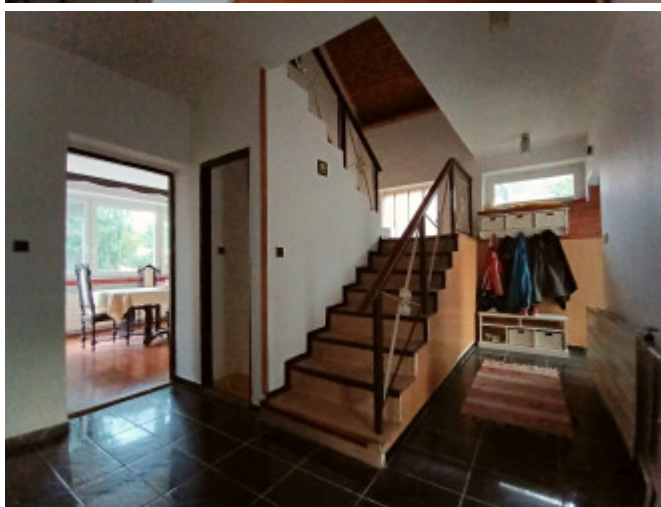

REALITNÝ MAKLÉR

Maklér:
Telefón:
E-mail:

Mgr. Mojmír Ivaniš
0950745653
ivanis@korimpartners.sk